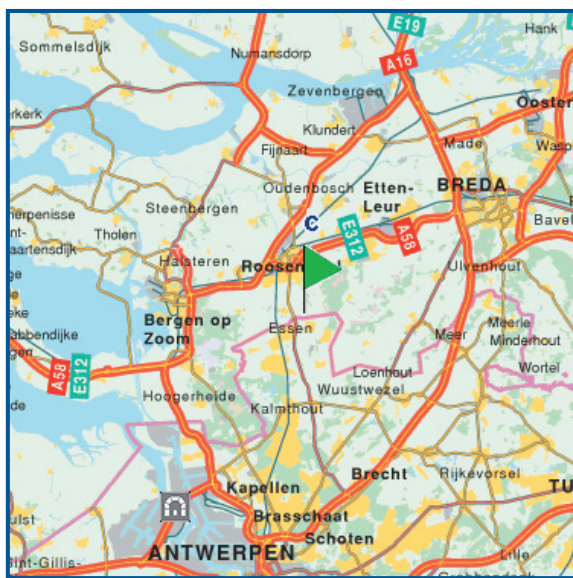

IJsboerderij
De Gerdahoeve
Het Dreefje 3
4721 PL Schijf
T 0165 365 215

Routebeschrijving

Vanuit Roosendaal

- op de A58 neemt u afslag: 24 Roosendaal
- volg de N262 (Antwerpseweg) richting Essen
- ga bij de verkeerslichten linksaf
- u volgt deze weg tot de T-splitsing , ga linksaf en na 50 mtr. direkt naar rechts en volg deze weg tot u bij de IJsboerderij op het erf rijdt

Vanuit richting Essen

- vanuit Essen rijdt u richting Nispen (Essenseweg)
- in Nispen gaat u op de kruising bij de kerk rechtsaf (Heybeeksestraat).
- bij de verkeerslichten gaat u rechtdoor
- aan het einde van de weg komt bij een T-splitsing en gaat u linksaf en na 50 mtr. direkt weer rechtsaf (Het Dreefje) en volg deze weg tot u bij de IJsboerderij op het erf rijdt

Vanuit richting Schijf

- via de Hoeksestraat rijdt u richting Horendonk (B)
- neem na 2,1 km op de rotonde de 2e afslag (u gaat dus rechtdoor)
- ga na 2,7 km rechtsaf (Heiblok)
- na 550 mtr. linksaf en na 450 mtr. weer rechtsaf (Heiblok)
- na 950 mtr. gaat u rechtsaf (Het Dreefje) en volg deze weg tot u bij de IJsboerderij op het erf rijdt